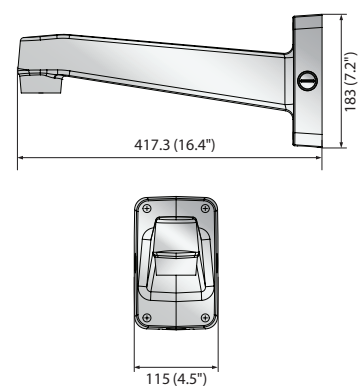

Wall Mounts

			
	Wall Mount	Wall Mount	Wall Mount
	SBP-390WM1	SBP-390WM2	SBP-390MMW2
Materials	Aluminum	Aluminum	Aluminum
Dimensions (WxHxD)	126.0 x 194.3 x 417.7mm (5.0" x 7.6" x 16.4")	115.0 x 183.0 x 417.3mm (4.5" x 7.2" x 16.4")	115.0 x 183.0 x 417.3mm (4.5" x 7.2" x 16.4")
Pipe Thread	1½" PT TAP	1½" PT TAP	1½" PT TAP
Weight	1.65Kg (3.64 lb)	1.79Kg (3.95 lb)	1.79Kg (3.95 lb)
Color	Ivory	Ivory	White
Applicable Model	SBP-317HM SBP-329HM SBP-276HM SBP-300HM6 SBP-201HM PNM-9080VQ PNM-9081VQ PNM-7000VD PNM-9030V PNM-9000VQ PNM-9020V PNM-9320VQP HCM-9020VQ	SBP-317HM SBP-329HM SBP-276HM SBP-300HM6 SBP-201HM SBP-300PM SBP-300KM PNM-9080VQ PNM-9081VQ PNM-7000VD PNM-9030V PNM-9000VQ PNM-9020V PNM-9320VQP HCM-9020VQ	SBP-317HMW SBP-329HMW SBP-276HMW SBP-300HMW7 SBP-201HMW SBP-300PMW SBP-300KMW PNM-9084QZ PNM-9084RQZ, PNM-9085RQZ PNM-9030V PNM-9000VQ SBP-187HMW, SBP-167HMW

Dimensions

Unit : mm (inch)

SBP-390WM1

SBP-390WM2

SBP-390MMW2