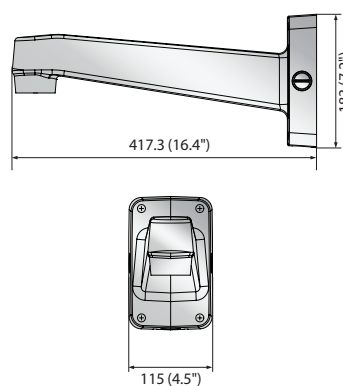

Wall Mounts

			
	Wall Mount	Wall Mount	Wall Mount
	SBP-390WM1	SBP-390WM2	SBP-390MMW2
Materials	Aluminum	Aluminum	Aluminum
Dimensions (WxHxD)	126.0 x 194.3 x 417.7mm (5.0" x 7.6" x 16.4")	115.0 x 183.0 x 417.3mm (4.5" x 7.2" x 16.4")	115.0 x 183.0 x 417.3mm (4.5" x 7.2" x 16.4")
Pipe Thread	1½" PT TAP	1½" PT TAP	1½" PT TAP
Weight	1.65Kg (3.64 lb)	1.79Kg (3.95 lb)	1.79Kg (3.95 lb)
Color	Ivory	Ivory	White
Applicable Model	SBP-317HM SBP-329HM SBP-276HM SBP-300HM6 SBP-201HM PNM-9080VQ PNM-9081VQ PNM-7000VD PNM-9030V PNM-9000VQ PNM-9020V PNM-9320VQP HCM-9020VQ	SBP-317HM SBP-329HM SBP-276HM SBP-300HM6 SBP-201HM SBP-300PM SBP-300KM PNM-9080VQ PNM-9081VQ PNM-7000VD PNM-9030V PNM-9000VQ PNM-9020V PNM-9320VQP HCM-9020VQ	SBP-317HMW SBP-329HMW SBP-276HMW SBP-300HMW7 SBP-201HMW SBP-300PMW SBP-300KMW PNM-9084QZ PNM-9084RQZ, PNM-9085RQZ PNM-9030V PNM-9000VQ SBP-187HMW, SBP-167HMW

Dimensions

Unit : mm (inch)

SBP-390WM1

SBP-390WM2

SBP-390MMW2