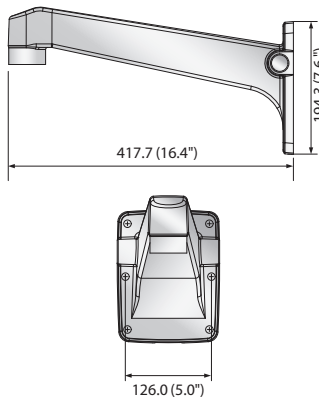

Wall Mounts

			
	Wall Mount	Wall Mount	Wall Mount
	SBP-390WM1	SBP-390WM2	SBP-390MMW2
Materials	Aluminum	Aluminum	Aluminum
Dimensions (WxHxD)	126.0 x 194.3 x 417.7mm (5.0" x 7.6" x 16.4")	115.0 x 183.0 x 417.3mm (4.5" x 7.2" x 16.4")	115.0 x 183.0 x 417.3mm (4.5" x 7.2" x 16.4")
Pipe Thread	1½" PT TAP	1½" PT TAP	1½" PT TAP
Weight	1.65Kg (3.64 lb)	1.79Kg (3.95 lb)	1.79Kg (3.95 lb)
Color	Ivory	Ivory	White
Applicable Model	SBP-317HM SBP-329HM SBP-276HM SBP-300HM6 SBP-201HM PNM-9080VQ PNM-9081VQ PNM-7000VD PNM-9030V PNM-9000VQ PNM-9020V PNM-9320VQP HCM-9020VQ	SBP-317HM SBP-329HM SBP-276HM SBP-300HM6 SBP-201HM SBP-300PM SBP-300KM PNM-9080VQ PNM-9081VQ PNM-7000VD PNM-9030V PNM-9000VQ PNM-9020V PNM-9320VQP HCM-9020VQ	SBP-317HMW SBP-329HMW SBP-276HMW SBP-300HMW7 SBP-201HMW SBP-300PMW SBP-300KMW PNM-9084QZ PNM-9084RQZ, PNM-9085RQZ PNM-9030V PNM-9000VQ SBP-187HMW, SBP-167HMW

Dimensions

Unit : mm (inch)

SBP-390WM1

SBP-390WM2

SBP-390MMW2