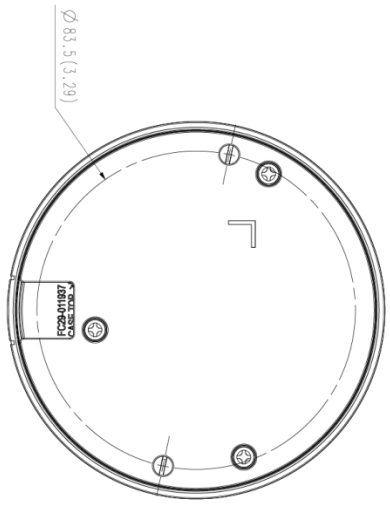

Unit: mm (inch)	SCALE: 1/1	Hanwha Techwin
No.	MODEL NAME	DATE
3	QNF-9010	'19.11.29
2	QNF-8010	'19.09.08