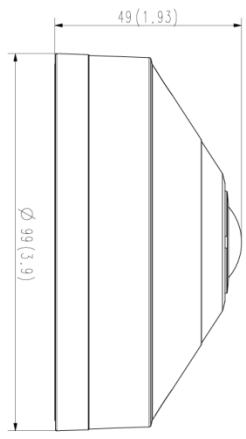

Unit: mm (inch)	SCALE: 1/1	Hanwha Techwin
No.	MODEL NAME	DATE
3	QNF-9010	'19.11.29
2	QNF-8010	'19.09.08